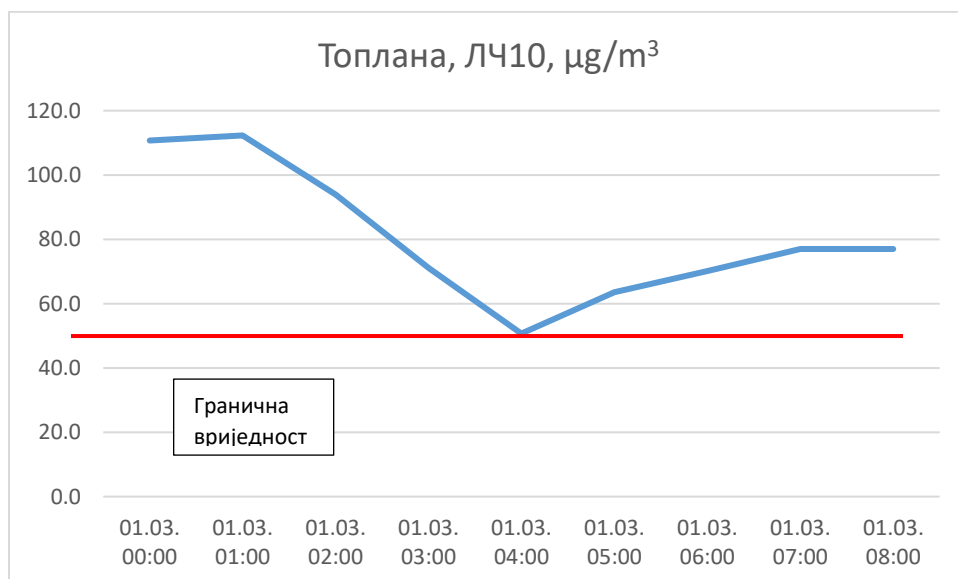

Кратак преглед промјене вриједности концентрације PM10 за првих 08 часова 01.03.2023. године:

вријеме	Градска топлана PM10, $\mu\text{g}/\text{m}^3$
01.03.2024 00:00	110,7
01.03.2024 01:00	112,3
01.03.2024 02:00	93,9
01.03.2024 03:00	71,1
01.03.2024 04:00	50,7
01.03.2024 05:00	63,6
01.03.2024 06:00	70,1
01.03.2024 07:00	77,0
01.03.2024 08:00	77,0
средња вриједност	80,7
дневна гранична вриједност	50

У цијелом посматраном периоду на локацији „Градска топлана“ концентрације PM10 су биле изнад граничне вриједности.

У прва 04 часа 01.03. концентрације PM10 су опадале, а од 04 часа до краја посматраног периода биле су стабилне са тенденцијом благог раста.