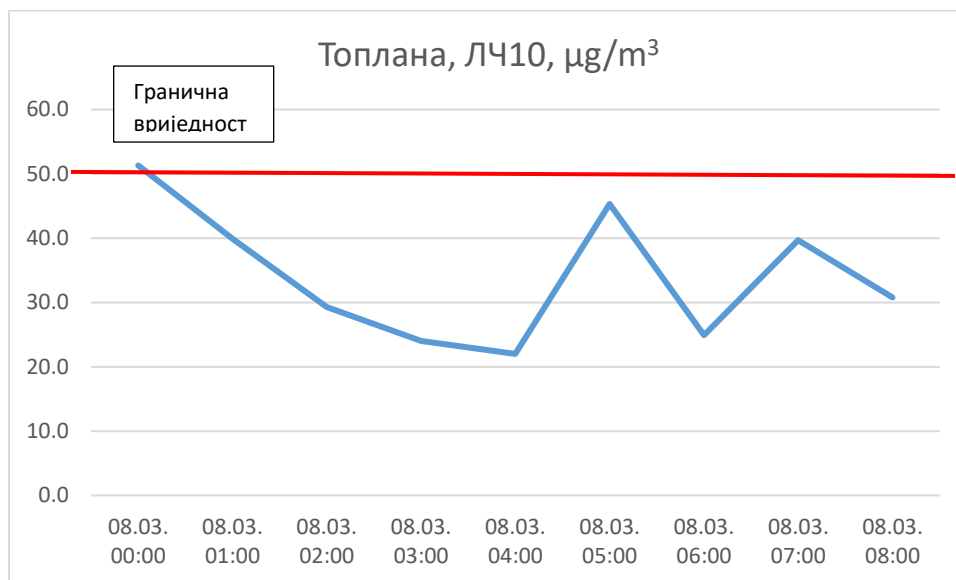

Кратак преглед промјене вриједности концентрације PM10 за првих 07 часова 08.03.2023. године:

вријеме	Центар PM10, $\mu\text{g}/\text{m}^3$
08.03.2024 00:00	51,3
08.03.2024 01:00	39,9
08.03.2024 02:00	29,3
08.03.2024 03:00	24,0
08.03.2024 04:00	22,0
08.03.2024 05:00	45,3
08.03.2024 06:00	24,9
08.03.2024 07:00	39,7
08.03.2024 08:00	30,8
средња вриједност	34,1
гранична вриједност и максимално дозвољена вриједност	50

На локацији „Центар“, осим у поноћ, сатне концентрације PM10 су испод дневне граничне вриједности. Концентрација PM10 је падала до 4 часа, након чега је била промјенљива али и даље испод граничне вриједности за један дан.