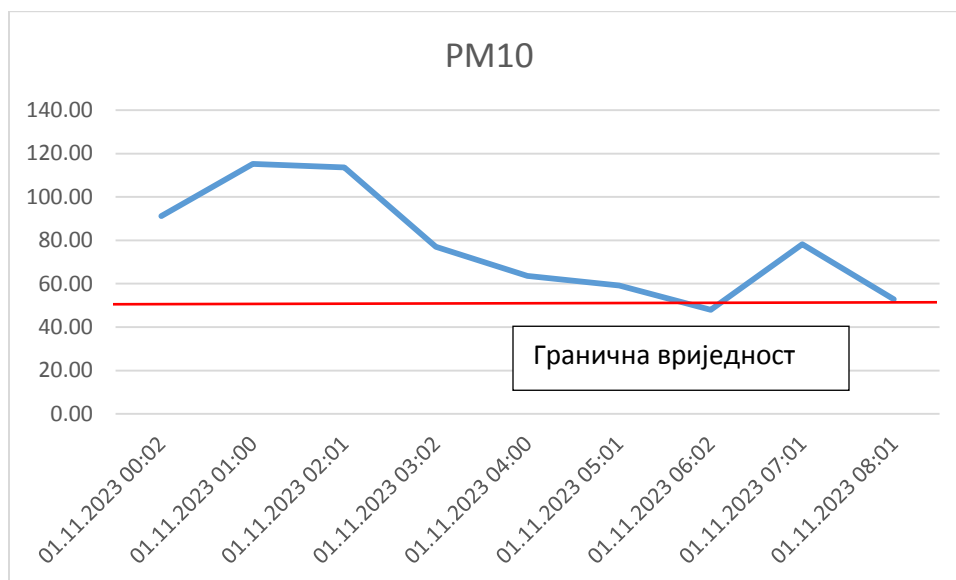

Средња вриједност концентрације PM10 за 13.11.2023. године (измјерена у периоду од 00-08 h) је прекојачила граничну вриједност прописану Уредбом о вриједностима квалитета ваздуха („Сл. Гласник РС“, 124/12) и износи **77,53**.

Са дијаграма је видљиво да вриједности концентрација PM10 тренутно имају тенденцију пада.