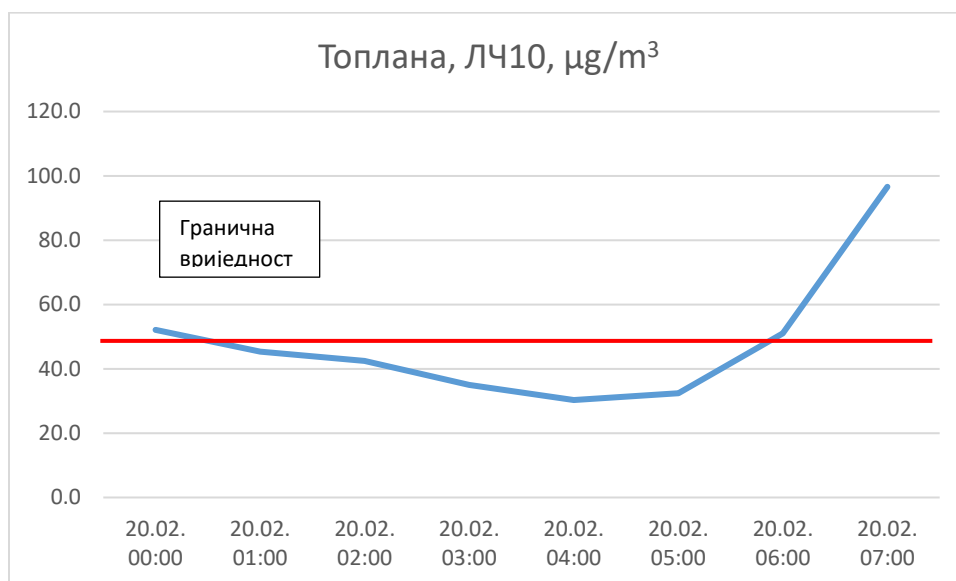

Кратак преглед промјене вриједности концентрације PM10 за првих 07 часова 20.02.2023. године:

вријеме	Градска топлана PM10, $\mu\text{g}/\text{m}^3$
20.02.2024 00:00	52,1
20.02.2024 01:00	45,3
20.02.2024 02:00	42,5
20.02.2024 03:00	35,0
20.02.2024 04:00	30,3
20.02.2024 05:00	32,4
20.02.2024 06:00	51,0
20.02.2024 07:00	96,6
средња вриједност	48,2
дневна гранична вриједност	50

На локацији „Градска топлана“ од поноћи па до 05 часова вриједност концентрације је PM10 је опадала, те је, осим у поноћ, била испод граничне вриједности. Од 05 часова концентрација расте, те је у 06 и 07 часова измјерена вриједност била изнад дневне граничне вриједности.