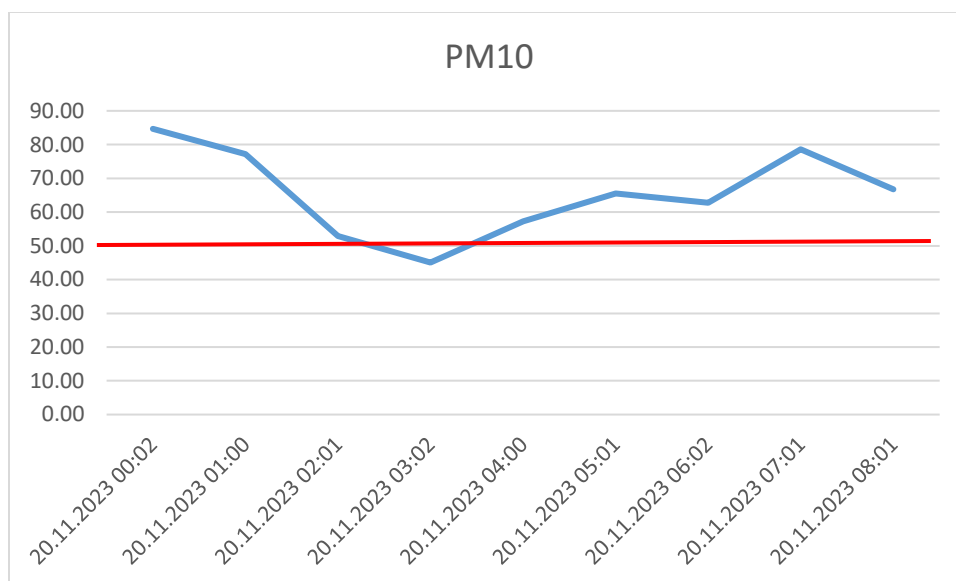

Кратак преглед промјене вриједности концентрације PM10 за првих 8 часова 20.11.2023. године:

вријеме	PM10
20.11.2023 00:02	84,68
20.11.2023 01:00	77,23
20.11.2023 02:01	52,90
20.11.2023 03:02	45,05
20.11.2023 04:00	57,28
20.11.2023 05:01	65,50
20.11.2023 06:02	62,81
20.11.2023 07:01	78,62
20.11.2023 08:01	66,75
средња вриједност	65,65

Са дијаграма је видљиво да су вриједности концентрација PM10, осим у периоду око 3 часа, изнад граничне вриједности прописане Уредбом о вриједностима квалитета ваздуха (Службени гласник Републике Српске број 124/12).