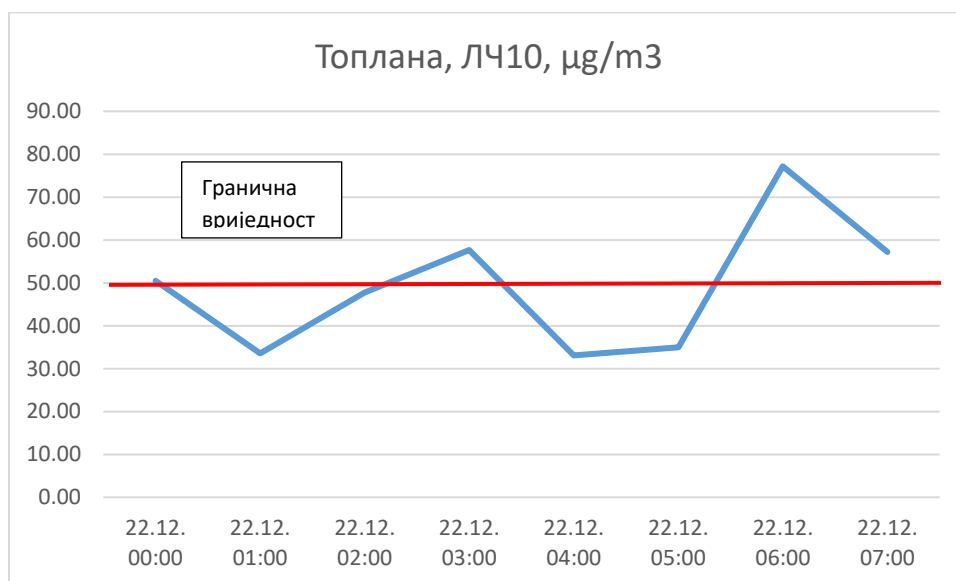

Кратак преглед промјене вриједности концентрације PM10 за првих 7 часова 22.12.2023. године:

вријеме	Градска топлана PM10, $\mu\text{g}/\text{m}^3$
22.12. 2023 00:00	50,50
22.12. 2023 01:00	33,55
22.12. 2023 02:00	47,76
22.12. 2023 03:00	57,68
22.12. 2023 04:00	33,09
22.12. 2023 05:00	35,00
22.12. 2023 06:00	77,18
22.12. 2023 07:00	57,21
средња вриједност	49,00
гранична вриједност и максимално дозвољена вриједност	50

На локацији „Градска топлана“ током ноћи вриједност концентрације PM10 је око граничне вриједности, да би у периоду од 5 до 6 часова расла и била изнад граничних вриједности. Концентрација PM10 је даље опадала али није пала испод нивоа прописане граничне вриједности.